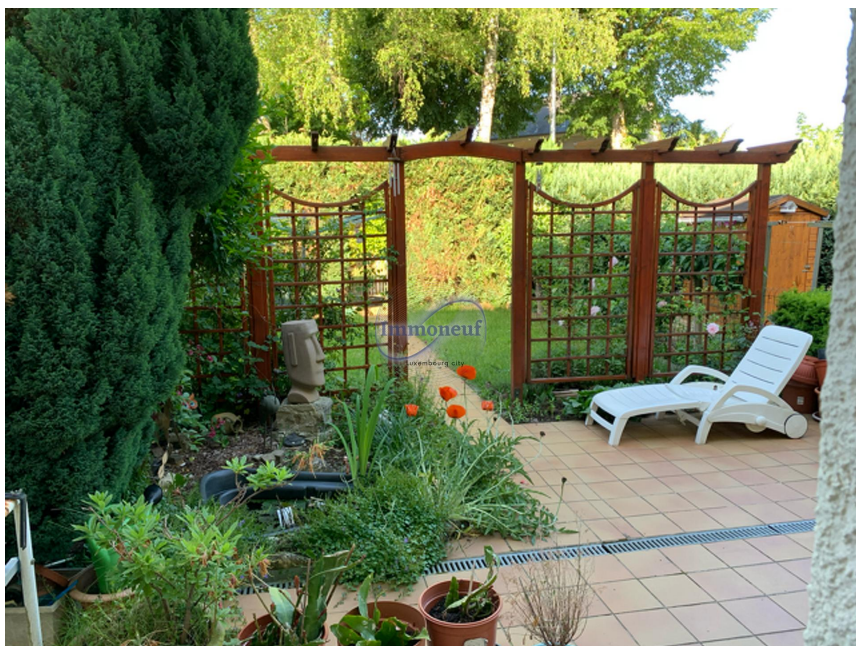

**Chambre**  
10m<sup>2</sup> 1 Chambre(s)  
Luxembourg-Weimerskirch

**1 000€**

COLOCATION – Chambre à louer dans une maison calme à proximité de Kirchberg  
Disponibilité : à partir du 01/07/2026  
Location à court terme possible (minimum 5 mois)  
Nous vous proposons une chambre en colocation, située dans une charmante maison de deux étages au sein d'un quartier résidentiel paisible, à quelques minutes de Kirchberg. La maison est idéalement située à proximité immédiate de toutes les commodités : supermarché Auchan Kirchberg, ligne de tramway, École européenne, ainsi que les institutions européennes telles que le Parlement européen et la BEI. La chambre se trouve au premier étage, dans une maison composée de trois chambres. Le propriétaire réside également sur place. Les espaces communs comprennent une salle de bains, une cuisine équipée et un jardin. Pour tout renseignement complémentaire ou pour organiser une visite, n'hésitez pas à nous contacter au 26 26 40 ou par e-mail à l'adresse suivante : [immoneuf@pt.lu](mailto:immoneuf@pt.lu)