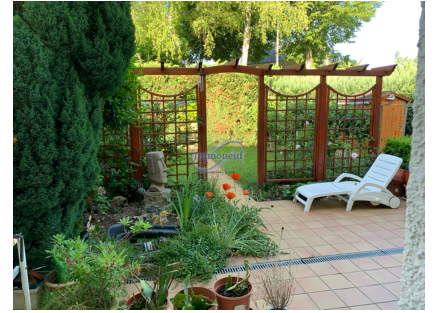

**Chambre**  
13m<sup>2</sup> 1 Chambre(s)  
Luxembourg-Weimerskirch

**1 100€**

COLOCATION – Chambre à louer dans une maison calme à proximité de Kirchberg  
Disponibilité : à partir du 01/08/2026  
Location à court terme possible (minimum 5 mois)  
Nous vous proposons une chambre en colocation, située dans une charmante maison de deux étages au sein d'un quartier résidentiel paisible, à quelques minutes de Kirchberg. La maison est idéalement située à proximité immédiate de toutes les commodités : supermarché Auchan Kirchberg, ligne de tramway, École européenne, ainsi que les institutions européennes telles que le Parlement européen et la BEI. La chambre se trouve au premier étage, dans une maison composée de trois chambres. Le propriétaire réside également sur place. Les espaces communs comprennent une salle de bains, une cuisine équipée et un jardin. Pour tout renseignement complémentaire ou pour organiser une visite, n'hésitez pas à nous contacter au 26 26 40 ou par e-mail à l'adresse suivante : [immoneuf@pt.lu](mailto:immoneuf@pt.lu)