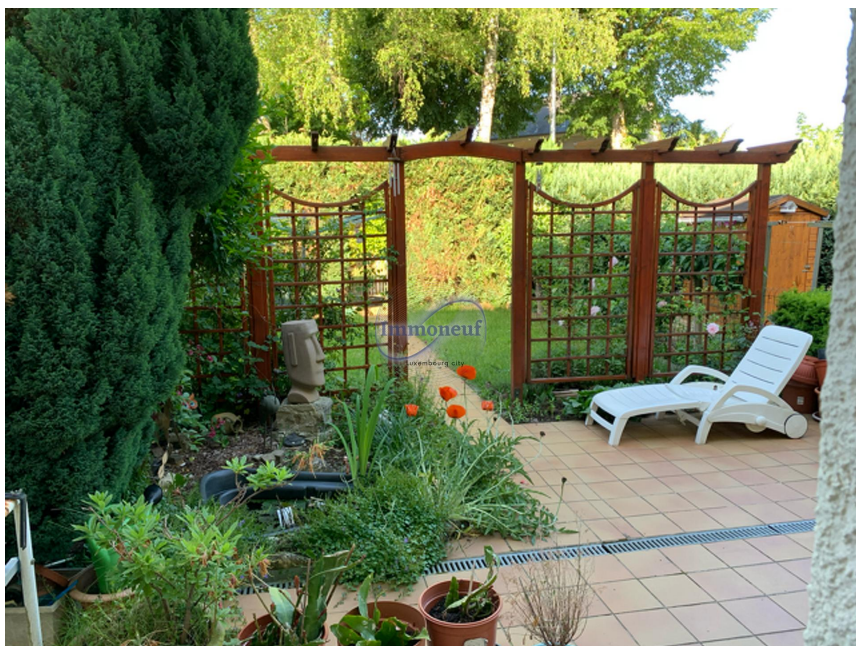

Zëmmer
10m² 1 Sall (s)
Luxembourg-Weimerskirch

1 000€

COLOCATION – Chambre à louer dans une maison calme à proximité de Kirchberg
Disponibilité : à partir du 01/07/2026
Location à court terme possible (minimum 5 mois)
Nous vous proposons une chambre en colocation, située dans une charmante maison de deux étages au sein d'un quartier résidentiel paisible, à quelques minutes de Kirchberg. La maison est idéalement située à proximité immédiate de toutes les commodités : supermarché Auchan Kirchberg, ligne de tramway, École européenne, ainsi que les institutions européennes telles que le Parlement européen et la BEI. La chambre se trouve au premier étage, dans une maison composée de trois chambres. Le propriétaire réside également sur place. Les espaces communs comprennent une salle de bains, une cuisine équipée et un jardin. Pour tout renseignement complémentaire ou pour organiser une visite, n'hésitez pas à nous contacter au 26 26 40 ou par e-mail à l'adresse suivante : immoneuf@pt.lu